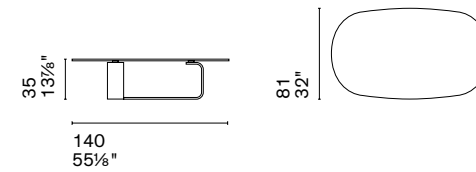

CS5149

Nota Per le combinazioni disponibili consultare il listino prezzi. / **Note** Please check all available combinations in the price list.