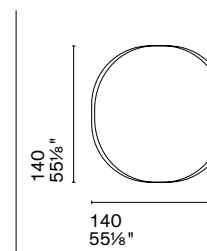

CS5141-M

Nota Per le combinazioni disponibili consultare il listino prezzi. / **Note** Please check all available combinations in the price list.