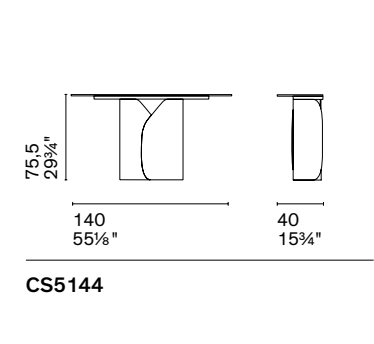

Twins

CS5144

design by Archirivolto

Twins Consolle / Console CS5144 P46M / P32C

Twins Consolle / Console CS5144 P46M / P32C

Nota Per le combinazioni disponibili consultare il listino prezzi. / **Note** Please check all available combinations in the price list.