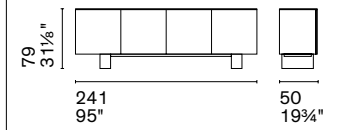

CS6096-2D
CS6096-2D MTO
CS6096-2DL
CS6096-2DL MTO