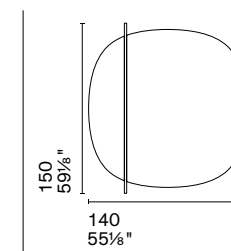

Vanity Specchio /Mirror CS5111-PP15 / GMR
Vanity Specchio /Mirror CS5111-G P175 / GMB

CS5111-M

Nota Per le combinazioni disponibili consultare il listino prezzi. /**Note** Please check all available combinations in the price list.

Specchio da fissare al muro in orizzontale o verticale. /Mirror to be fitted horizontally or vertically to the wall.