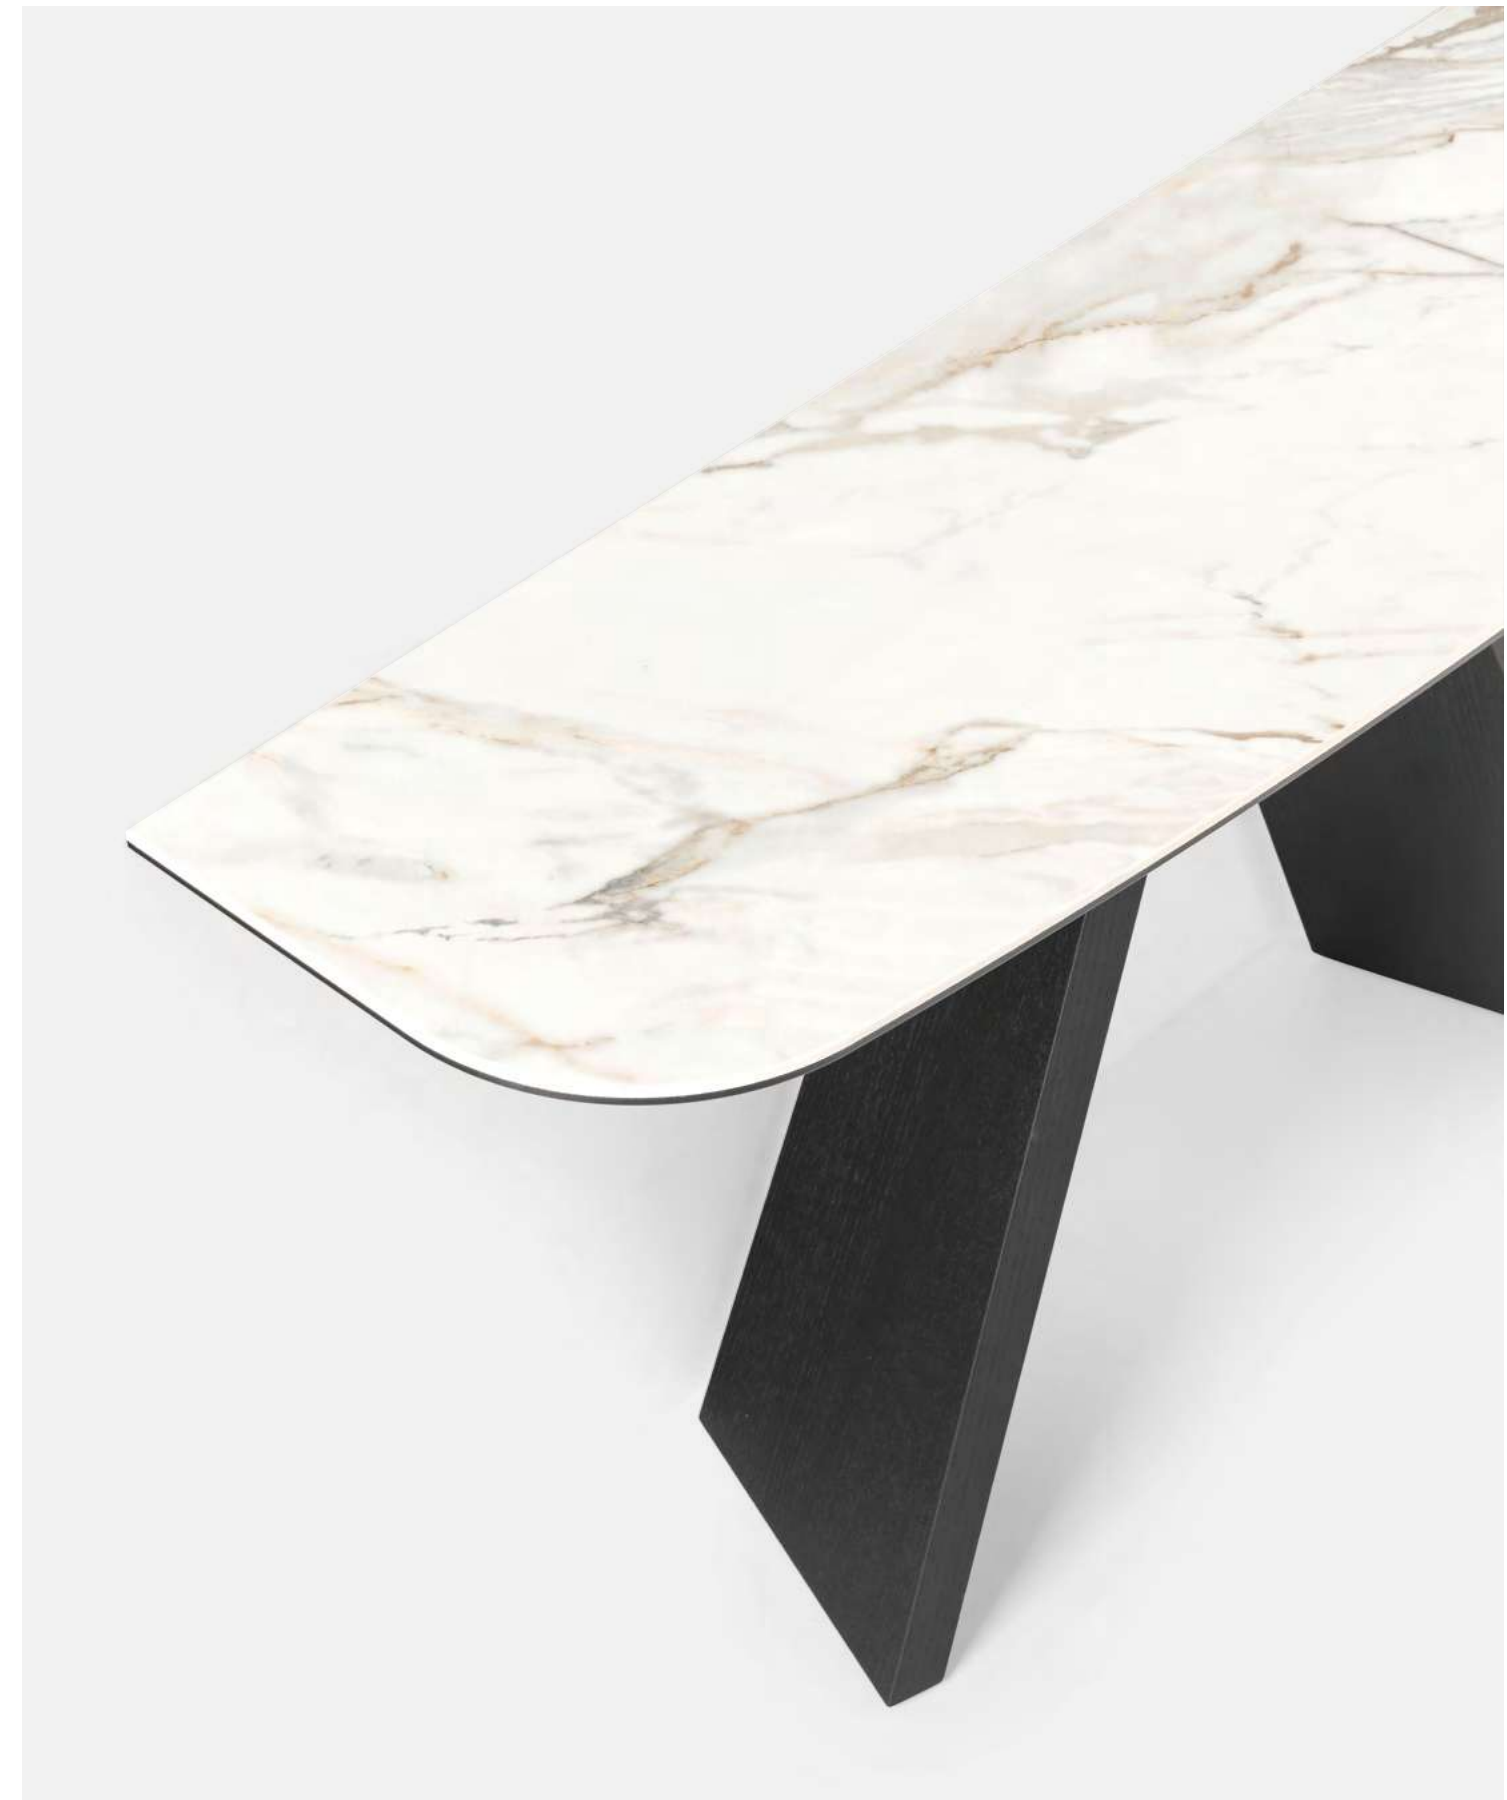

Come il tavolo, anche la consolle Icaro richiama, nelle due gambe in legno a forma di V, due ali. Sofisticata le finiture, da personalizzare in base allo stile desiderato, per un complemento funzionale e versatile, capace di completare le aree d'ingresso ma anche le zone living e notte.

Like the table, the Icaro console also recalls, with its two V-shaped wooden legs, two wings. Sophisticated finishes, customizable according to the desired style, for a functional and versatile complement capable of completing entrance areas but also living and night areas.

Icaro

CS5143

design by Archirivolto