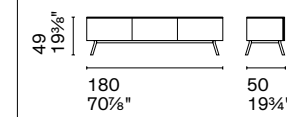

CS6096-3C
CS6096-3C MTO