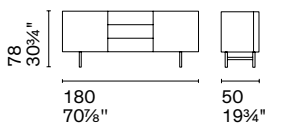

CS6017-5B
CS6017-5B MTO

Nota Per le combinazioni disponibili consultare il listino prezzi. /**Note** Please check all available combinations in the price list.