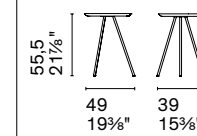

CS5085-C

CS5085-D

Nota Per le combinazioni disponibili consultare il listino prezzi. / **Note** Please check all available combinations in the price list.

Dell'omonimo tavolo, la consolle Twins riprende l'elemento di lamiera curvata che sostiene il piano dagli angoli arrotondati. Le molte finiture a disposizione consentono di personalizzare la consolle, che ha dimensioni compatte, ideali per arredare spazi funzionali e di passaggio.