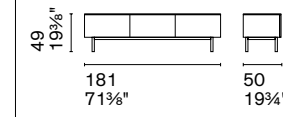

CS6096-3B
CS6096-3B MTO