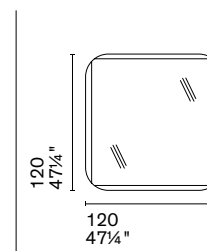

CS5139-Q

Nota Per le combinazioni disponibili consultare il listino prezzi. / **Note** Please check all available combinations in the price list.

Specchio da fissare al muro in orizzontale o verticale. / Mirror to be fitted horizontally or vertically to the wall.