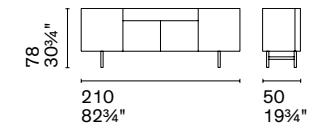

CS6017-1B
CS6017-1B MTO