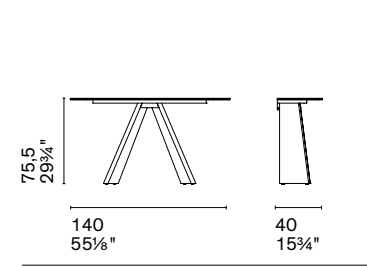

Icaro

CS5143

design by Archirivolto

Icaro Consolle / Console CS5143 P15L / P31C
Oleandro Poltrona / Lounge Chair CS3452 P15L / S8S

Icaro Consolle / Console CS5143 P15L / P31C

CS5143

Nota Per le combinazioni disponibili consultare il listino prezzi. / **Note** Please check all available combinations in the price list.