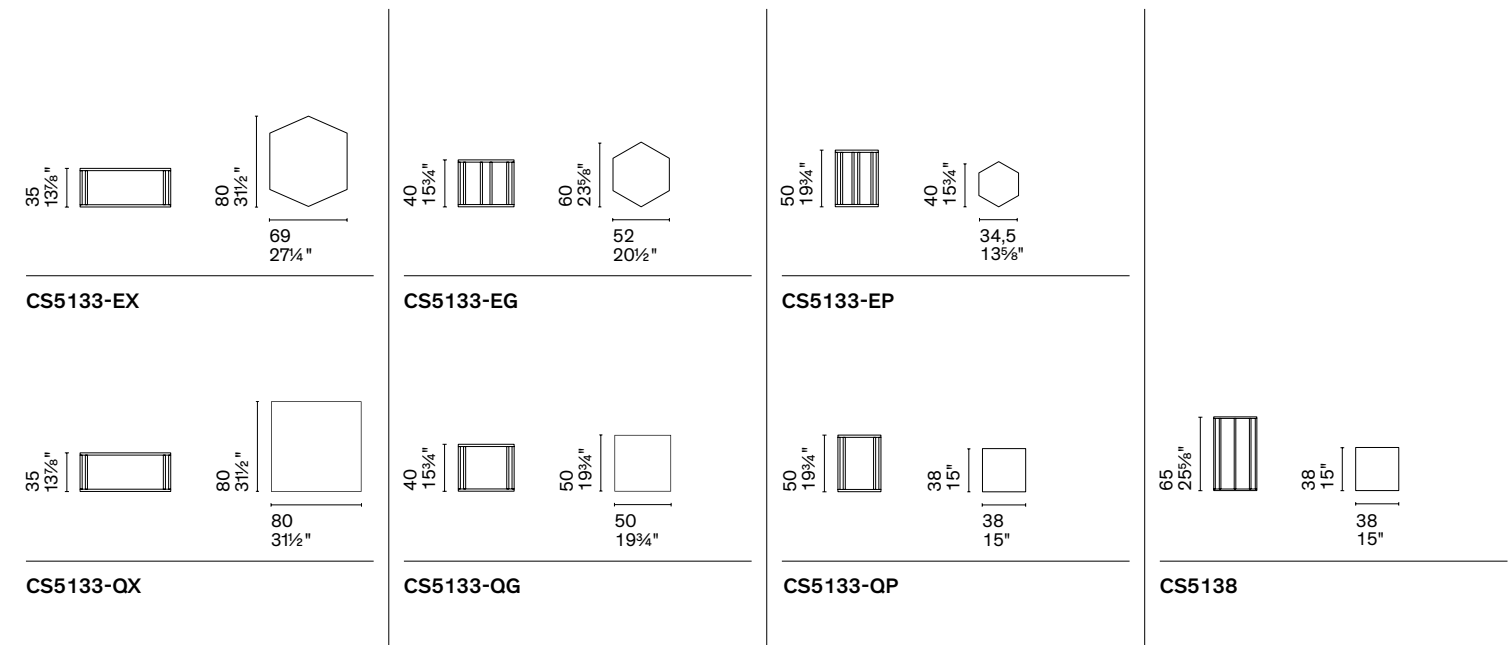

Renee Tavolino / Coffee table CS5133-EX P46M / P32C

Nota Per le combinazioni disponibili consultare il listino prezzi. / **Note** Please check all available combinations in the price list.

Ribbon è un tavolino dal disegno innovativo in cui la solidità del metallo incontra la leggerezza del vetro. Il basamento è una lama metallica sagomata che crea un effetto visivo dinamico, come un nastro che si avvolge e si svolge portando movimento e fluidità allo spazio.