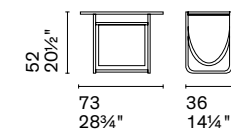

CS5108

Nota Per le combinazioni disponibili consultare il listino prezzi. / **Note** Please check all available combinations in the price list.

Si ispira a forme organiche la collezione Mushroom, che per la semplicità dell'abbinamento tra una base generosa e un piano dalle linee irregolari ricorda un fungo. È disponibile in due dimensioni, anche da combinare tra loro: la più alta affianca poltrone e divani, mentre la più bassa, con il piano più ampio, è ideale al centro del salotto.