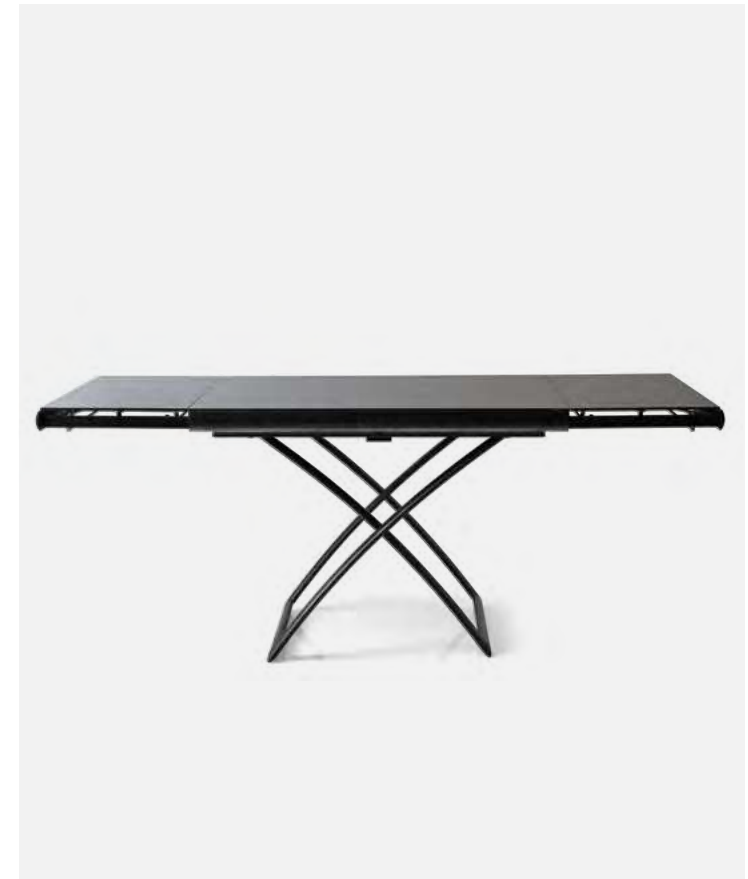

Dakota
Medea
Roche

Tavolino / Multi-purpose table
Poltrona / Lounge chair
Tappeto / Rug

CS5078 P94 / P2C
CS3407 P15L / S0K
CS7258

Dakota Tavolino / Multi-purpose table CS5078 P15 GB