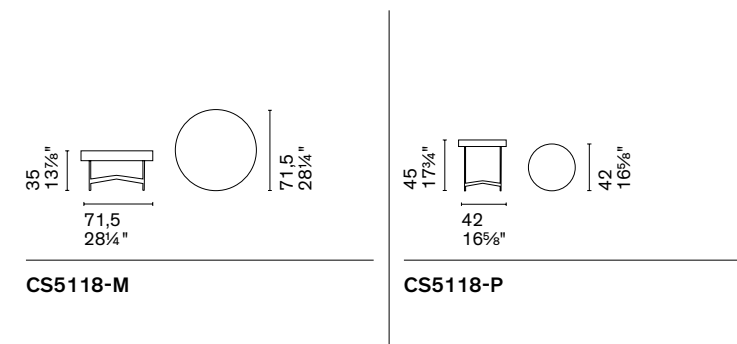

Arena

CS5118-M

CS5118-P

design by Radice /Orlandini

Arena Tavolino /Coffee table CS5118-M P15 / P15L-R04

Arena Tavolino /Coffee table CS5118-M P15 / P15L-R04

Nota Per le combinazioni disponibili consultare il listino prezzi. / **Note** Please check all available combinations in the price list.