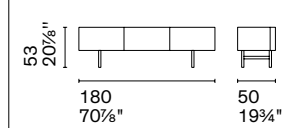

CS6017-3B
CS6017-3B MTO