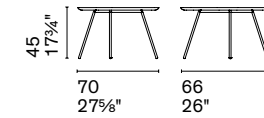

CS5085-C

CS5085-D

Nota Per le combinazioni disponibili consultare il listino prezzi. / **Note** Please check all available combinations in the price list.

Dell'omonimo tavolo, la consolle Twins riprende l'elemento di lamiera curvata che sostiene il piano dagli angoli arrotondati. Le molte finiture a disposizione consentono di personalizzare la consolle, che ha dimensioni compatte, ideali per arredare spazi funzionali e di passaggio.