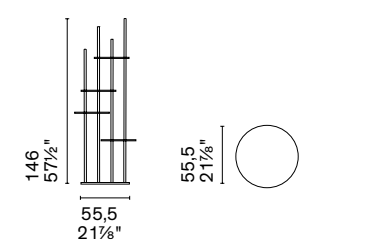

Circles

CS5107

design by Busetti Garuti Redaelli

Circles Totem portaoggetti / Display stand CS5107 P29L

Circles Totem portaoggetti / Display stand CS5107 P15

CS5107

Nota Per le combinazioni disponibili consultare il listino prezzi. / **Note** Please check all available combinations in the price list.