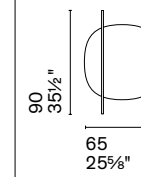

CS5111-P

Nota Per le combinazioni disponibili consultare il listino prezzi. /**Note** Please check all available combinations in the price list.

Specchio da fissare al muro in orizzontale o verticale. /Mirror to be fitted horizontally or vertically to the wall.