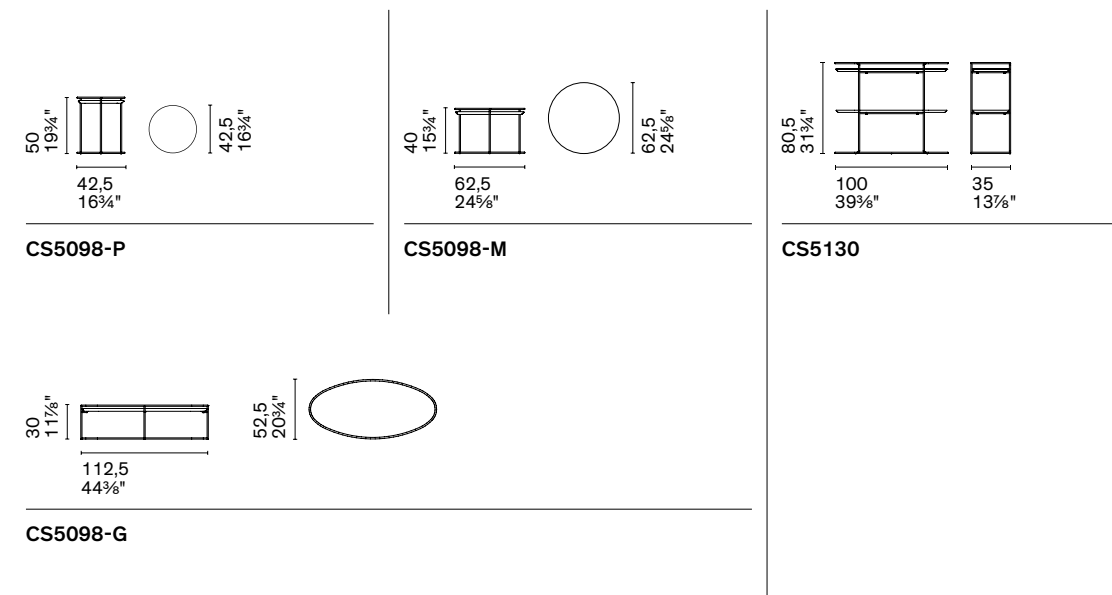

Nota Per le combinazioni disponibili consultare il listino prezzi. / **Note** Please check all available combinations in the price list.