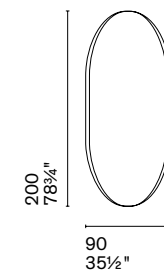

Brame Lazy Specchio / Mirror CS5141-G GMG
Poltrona / Lounge chair CS3373 360 P15 / T11

CS5141-G

Nota Per le combinazioni disponibili consultare il listino prezzi. / **Note** Please check all available combinations in the price list.