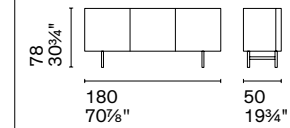

CS6017-4B
CS6017-4B MTO