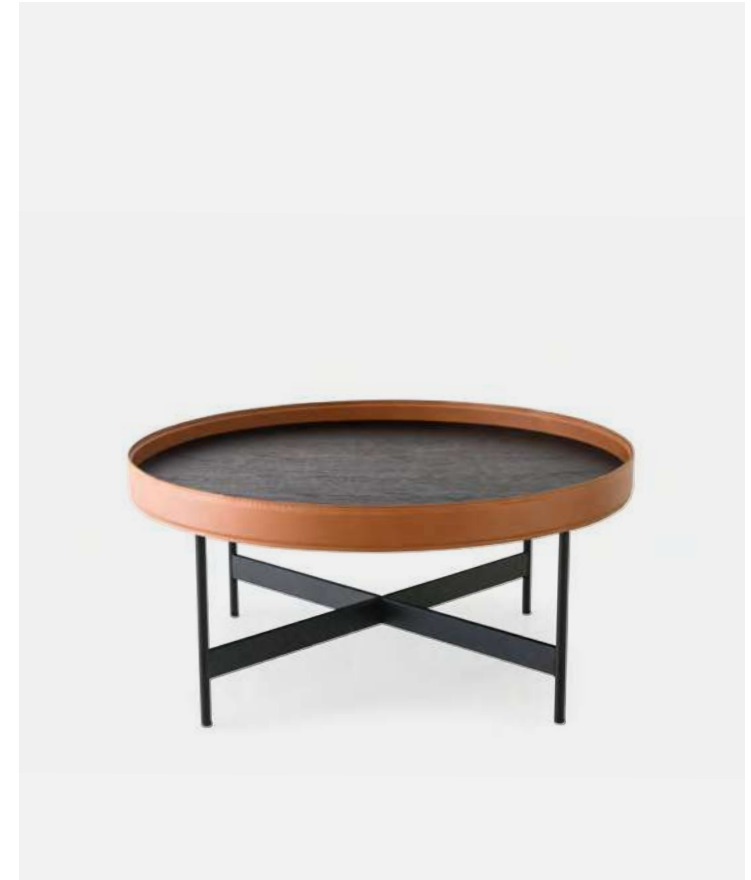

Arena Tavolino /Coffee table CS5118-M P15 / P15L-R04