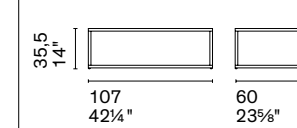

CS5119-RG

Nota Per le combinazioni disponibili consultare il listino prezzi. / **Note** Please check all available combinations in the price list.