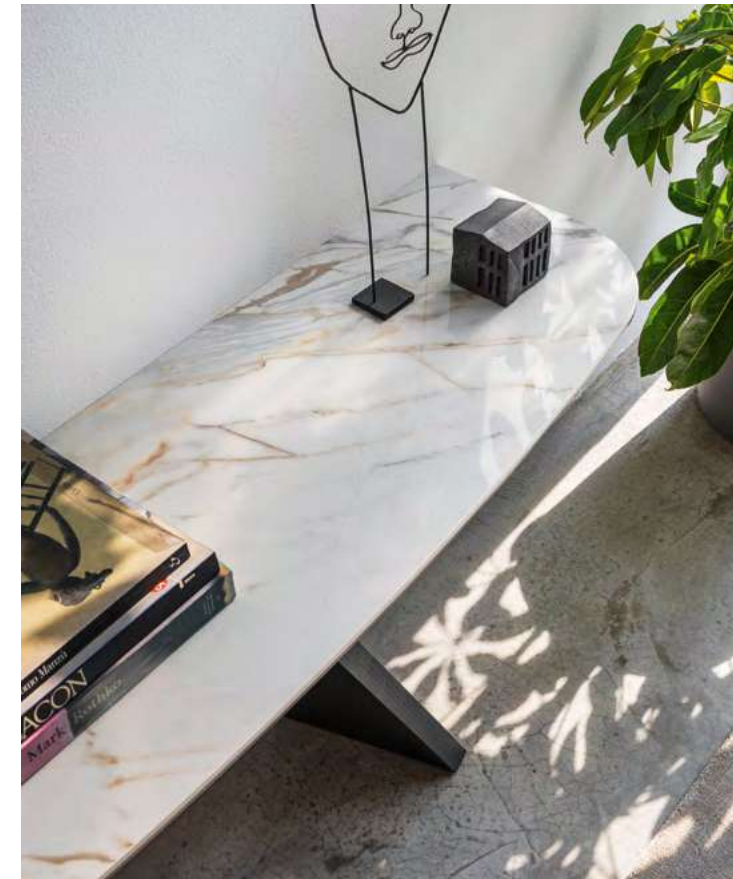

Icaro

CS5143

design by Archirivolto

Icaro Consolle / Console CS5143 P15L / P31C
Oleandro Poltrona / Lounge Chair CS3452 P15L / S8S

Icaro Consolle / Console CS5143 P15L / P31C

CS5143

Nota Per le combinazioni disponibili consultare il listino prezzi. / **Note** Please check all available combinations in the price list.

I tavolini Lagune esplorano le potenzialità del vetro, offrendo solidità visiva e uno stile distintivo. Adatti a qualsiasi ambiente, questi tavolini dalle diverse altezze e dimensioni uniscono design e funzionalità, valorizzando le qualità estetiche del materiale attraverso finiture particolari e lavorazioni invisibili.