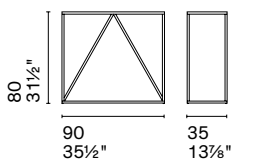

CS5120

Nota Per le combinazioni disponibili consultare il listino prezzi. / **Note** Please check all available combinations in the price list.