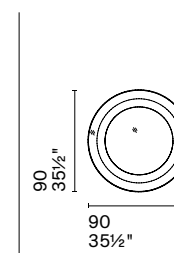

CS5132-G

CS5132-P

Nota Per le combinazioni disponibili consultare il listino prezzi. / **Note** Please check all available combinations in the price list.

Specchio da fissare al muro in orizzontale o verticale. / Mirror to be fitted horizontally or vertically to the wall.