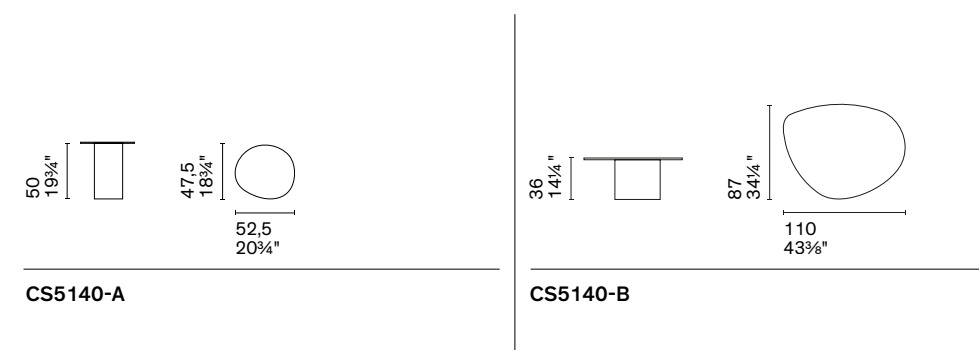

Nota Per le combinazioni disponibili consultare il listino prezzi. /**Note** Please check all available combinations in the price list.