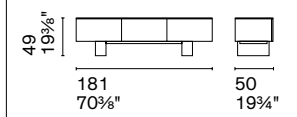

CS6096-3D
CS6096-3D MTO

CS6096-L1
Illuminazione interna per mobile
Universal a 3 ante /Internal light
for Universal 3-door sideboard

CS6096-L2
Illuminazione interna per mobile
Universal a 4 ante /Internal light
for Universal 4-door sideboard

Nota Per le combinazioni disponibili consultare
il listino prezzi. /**Note** Please check all available
combinations in the price list.