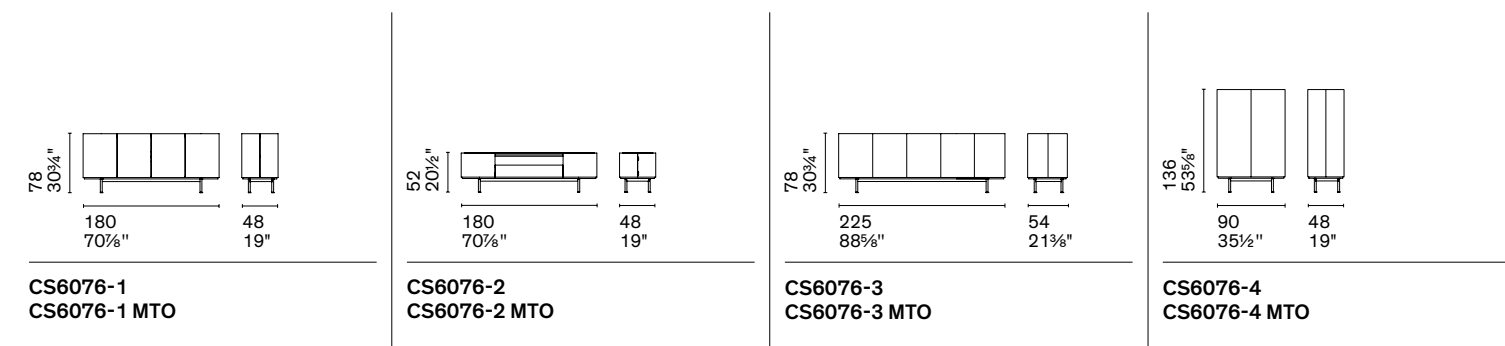

Lake Credenza / Sideboard CS6076-4 P201 / P18C / P15

Nota Per le combinazioni disponibili consultare il listino prezzi. / **Note** Please check all available combinations in the price list.

Line è una libreria a muro che si caratterizza per l'essenzialità. Un totem domestico dal forte segno grafico. Completamente in metallo, per lo sviluppo verticale e le dimensioni contenute si presta ad arredare diverse aree della casa. I ripiani, che si possono posizionare e spostare all'altezza desiderata, accolgono libri o piccoli oggetti decorativi.