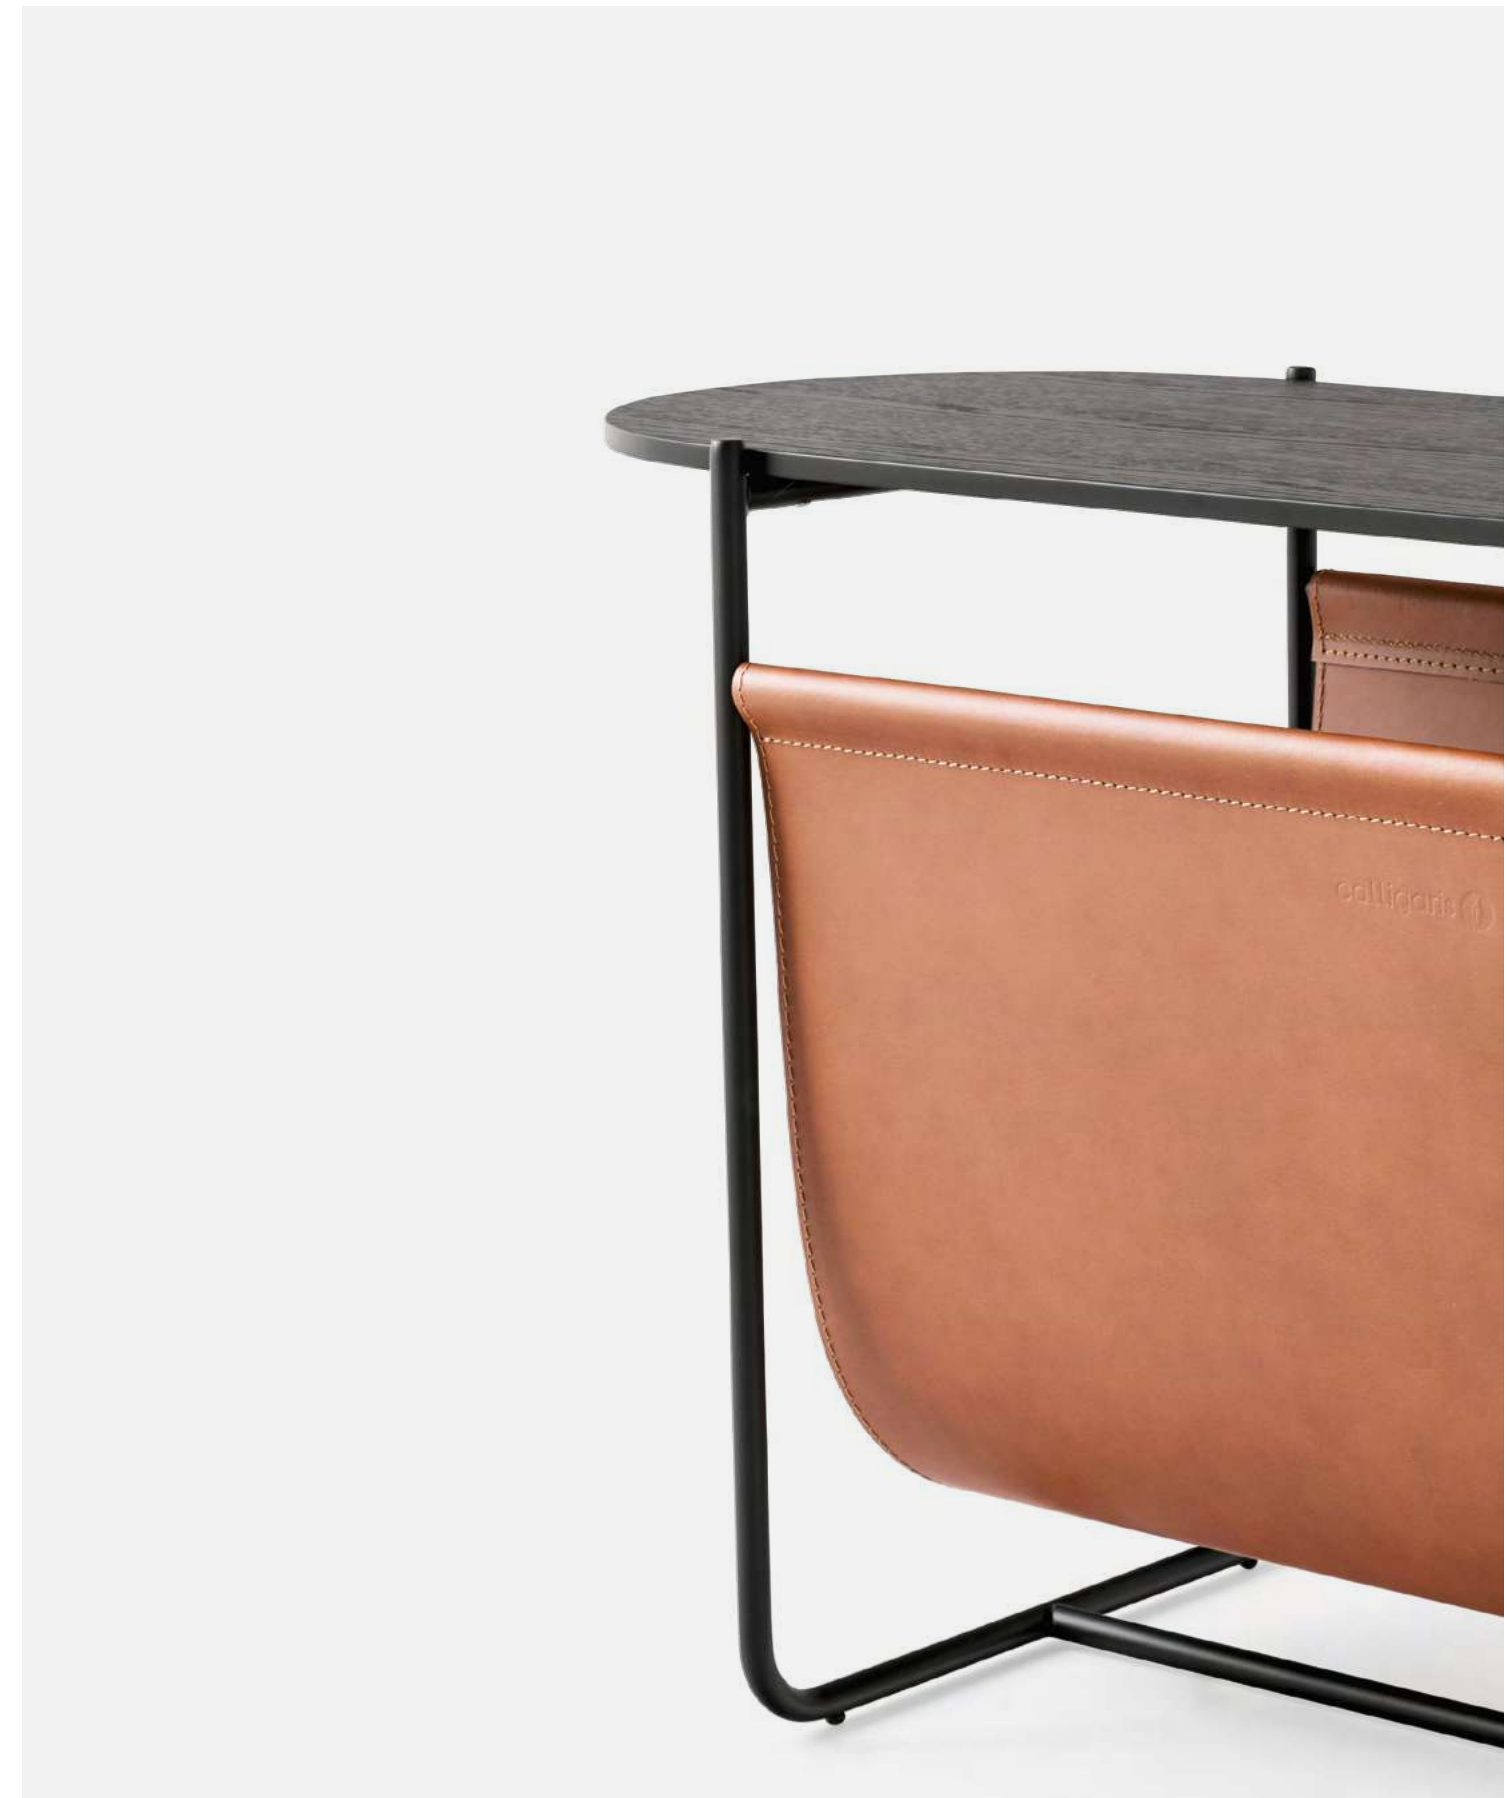

Nel tavolino Magazine, la forma è ispirata alla funzione. Sotto il top c'è infatti una sacca portariviste, in elegante cuoio rigenerato. Semplice, leggero grazie alla struttura in tubolare metallico, Magazine è ideale accanto al divano, ma perfetto anche a fianco del letto, dove diventa un comodino originale e contemporaneo.

In the Magazine coffee table, shape is inspired by function. Under the top, there is a magazine holder, made of elegant regenerated leather. Simple, lightweight thanks to the tubular metal frame, Magazine is ideal next to the sofa but also perfect beside the bed, where it becomes an original and contemporary bedside table.

Magazine

design by Busetti Garutti Redaelli