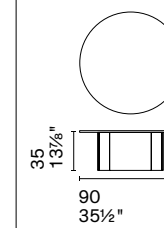

CS5148-A

CS5148-B

Nota Per le combinazioni disponibili consultare il listino prezzi. / **Note** Please check all available combinations in the price list.

Nel tavolino Magazine, la forma è ispirata alla funzione. Sotto il top c'è infatti una sacca portariviste, in elegante cuoio rigenerato. Semplice, leggero grazie alla struttura in tubolare metallico, Magazine è ideale accanto al divano, ma perfetto anche a fianco del letto, dove diventa un comodino originale e contemporaneo.