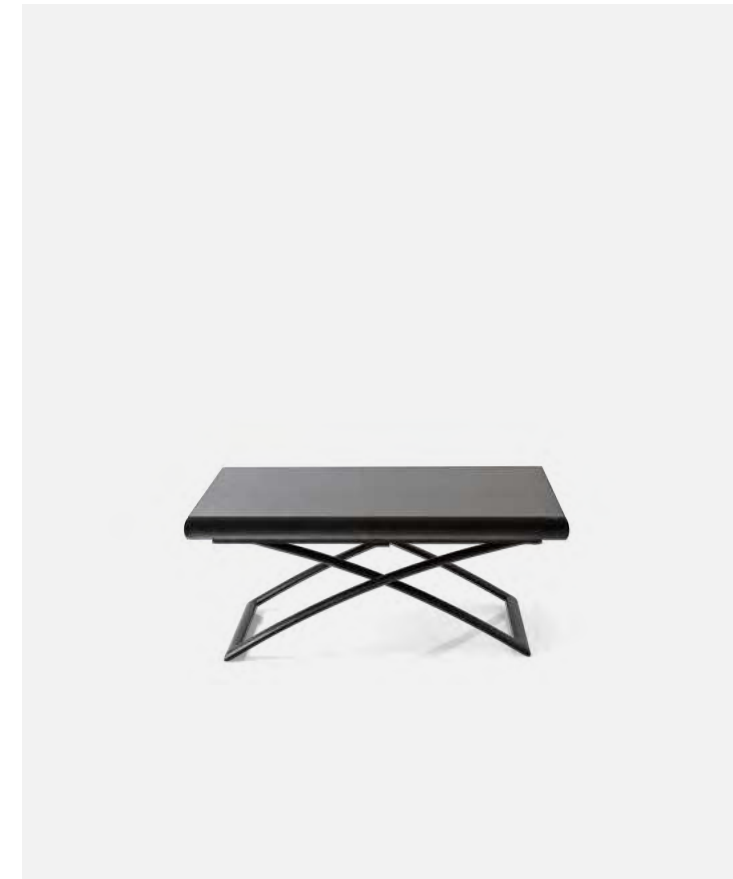

Dakota
Medea
Roche

Tavolino / Multi-purpose table
Poltrona / Lounge chair
Tappeto / Rug

CS5078 P94 / P2C
CS3407 P15L / S0K
CS7258

Dakota Tavolino / Multi-purpose table CS5078 P15 GB