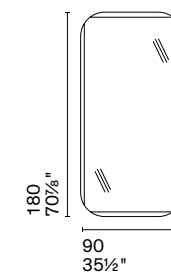

Bevel
Quadro
Connect

Specchio / Mirror
Poltrona / Lounge chair
Tappeto / Rug

CS5139-R GMG
CS3409 P15 / L01
CS7255

Bevel
Abrey
Abrey

Specchio / Mirror
Tavolo / Table
Sedia / Chair

CS5139-Q GMB
CS4127-FS P12 / P67W
CS2041-MTO P12 / SLU

CS5139-R

Nota Per le combinazioni disponibili consultare il listino prezzi. / **Note** Please check all available combinations in the price list.

Specchio da fissare al muro in orizzontale o verticale. / Mirror to be fitted horizontally or vertically to the wall.