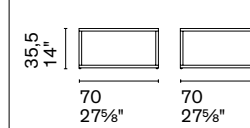

CS5119-QM

Nota Per le combinazioni disponibili consultare il listino prezzi. / **Note** Please check all available combinations in the price list.