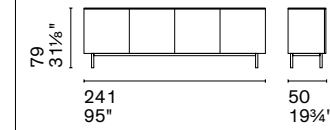

CS6096-2B
CS6096-2B MTO
CS6096-2BL
CS6096-2BL MTO