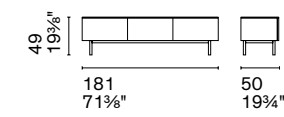

CS6096-3A
CS6096-3A MTO