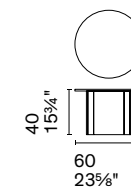

CS5148-A

CS5148-B

Nota Per le combinazioni disponibili consultare il listino prezzi. / **Note** Please check all available combinations in the price list.

Nel tavolino Magazine, la forma è ispirata alla funzione. Sotto il top c'è infatti una sacca portariviste, in elegante cuoio rigenerato. Semplice, leggero grazie alla struttura in tubolare metallico, Magazine è ideale accanto al divano, ma perfetto anche a fianco del letto, dove diventa un comodino originale e contemporaneo.