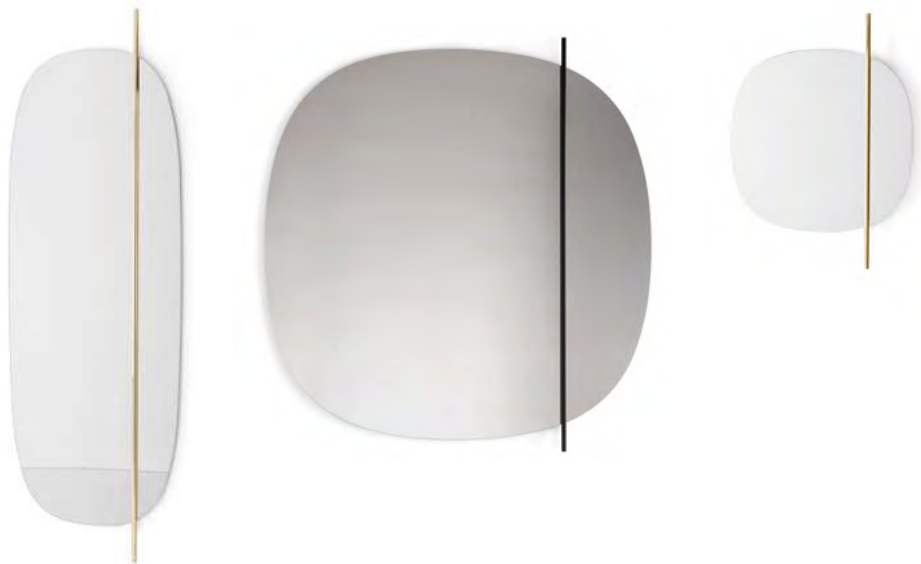

Best seller di Calligaris, Vanity contrappone all'essenzialità di una pura superficie specchiante un elemento metallico decorativo, che ne spezza la continuità formale e diventa accento di stile. Disponibile in diverse dimensioni, Vanity unisce in modo perfetto estetica e funzionalità.

A Calligaris bestseller, Vanity juxtaposes the minimalism of a pure mirrored surface with a decorative metal element, breaking its formal continuity and becoming a style accent. Available in various sizes, Vanity perfectly combines look and functionality.

Vanity

CS5111-G

CS5111-M

CS5111-P