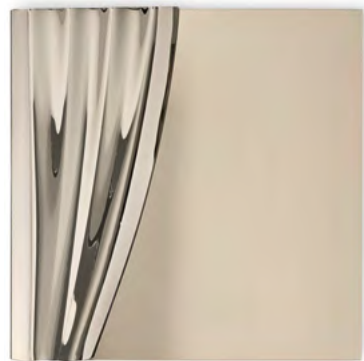

Sipario è uno specchio dal design poetico che unisce cristallo curvato e cristallo piano. Simulando il sipario di un teatro, lo specchio è contraddistinto da due parti, una riflettente e una che scompone l'immagine, simbolo della contrapposizione tra ciò che si mostra e ciò che rimane nascosto.

Sipario is a mirror with a poetic design that combines curved glass and flat glass. Simulating the curtain of a theatre, the mirror is characterized by two parts, a reflective one and one that breaks down the image, symbolizing the contrast between what is shown and what remains hidden.

Sipario