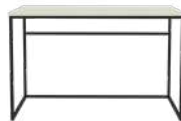

## 2341 Lipp Desk

W:118,5 x D:60 x H:75 cm

Misty Green/Black - 067

Shadow Black/Black - 070

Cotton white/Black - 072