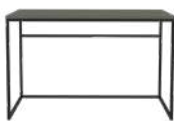

## 2341 Lipp Desk

W:118,5 x D:60 x H:75 cm

Misty Green/Black - 067

Shadow Black/Black - 070

Cotton white/Black - 072