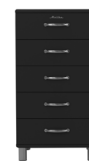

## 5215 Chest 5Dr

W:60,5 x D:41 x H:111,5 cm

White - 505

Red sand - 510

Sunny yellow - 515

Spring green - 527

Lagoon blue - 532

Shadow black - 566