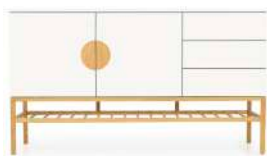

7105 Sideboard 2D 3Dr

W:176 x D:43 x H:101,5 cm

White/Oak - 605