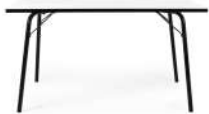

**4780 Svea Dining table**  
W:140 x D:80 x H:75 cm

White/Oak - 005

**2348 Lipp Dining table**  
W:140 x D:90 x H:75 cm

Shadow Black/Black - 070

Cotton White/Black - 072

**3612 Dine Dining table**  
W:140 x D:80 x H:75,5 cm