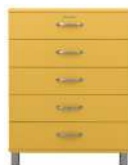

## 5295 Chest 5Dr

W:86 x D:41 x H:111,5 cm

White - 505

Red sand - 510

Sunny yellow - 515

Spring green - 527

Lagoon blue - 532

Shadow black - 566