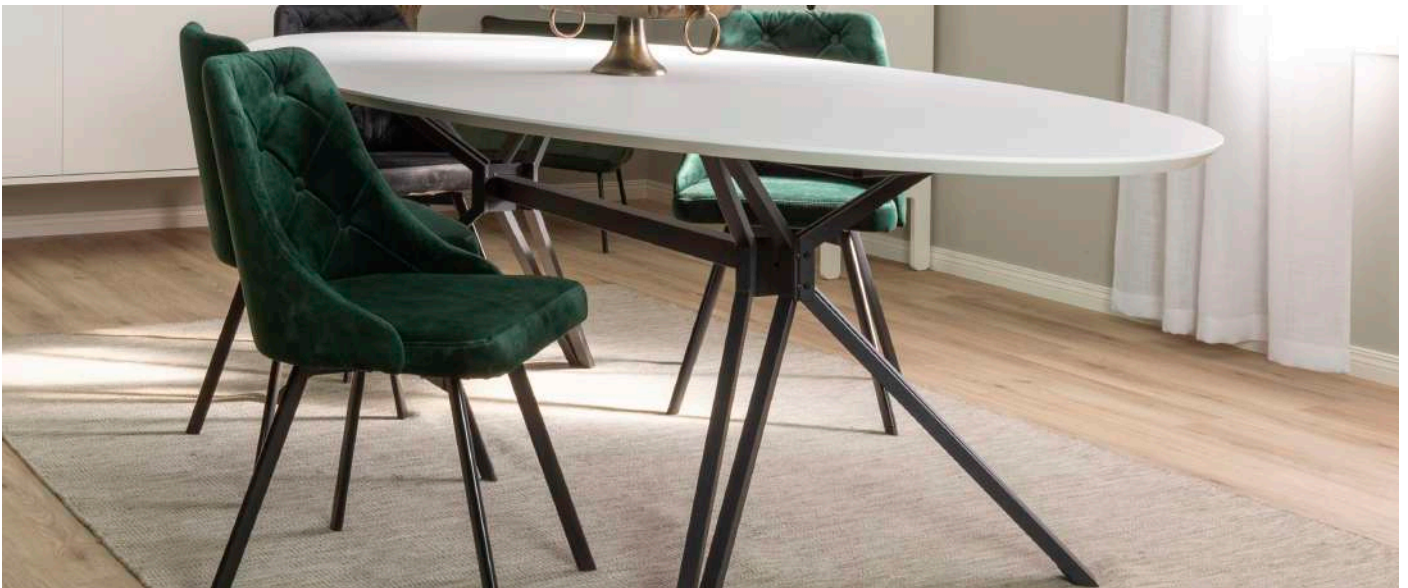

TABLES MEDIUM SIZED 140-160 CM

2348 Lipp Dining table
W:140 x D:90 x H:75 cm

3612 Dine Dining table
W:140 x D:80 x H:75,5 cm

White melamine/Black - 906

Oak melamine/Black - 682