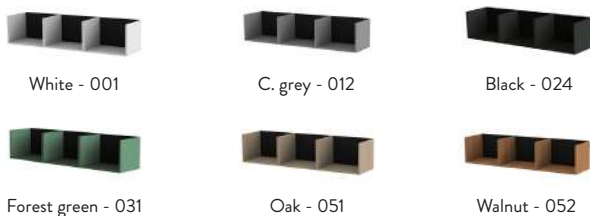

3900 Base, low

W:180 x D:43 x H:39 cm