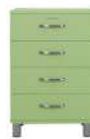

Spring green - 527