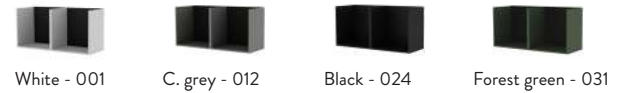

3913 Base, medium

W:120 x D:43 x H:58 cm