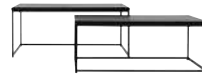

2545 Lipp Nest of tables

W:100/95 x D:60/50 x H:42/37 cm

Black ash - 916