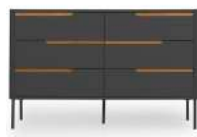

## 7706 Dresser 6Dr

W:130 x D:45 x H:83 cm

White/Oak - 005

Anthracite/Oak - 034